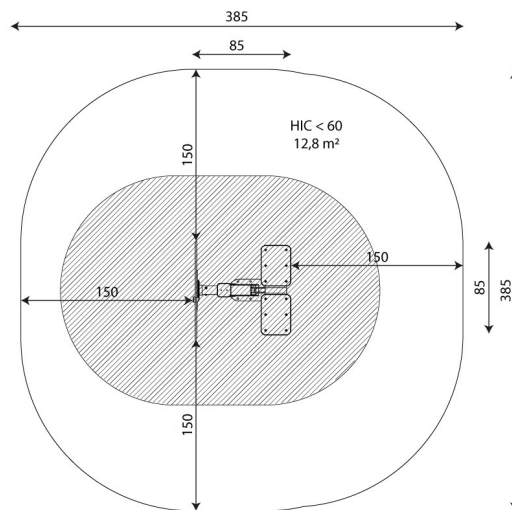

Tai-Chi Pyörä Steppitasoilla

Tuotekoodi: V 1150

TEKNISET TIEDOT

Mitat	0,85 × 0,85 × 1,74 m (metri)
Turva-alue	12,80 m ²
Putoamiskorkeus	alle 0,60 m
Ikäryhmä	14+
Materiaali	Sinkitty ja jauhemaalattu teräs
Vaadittava turva- alusta	Vähintään hyvin hoidettu pintamaa