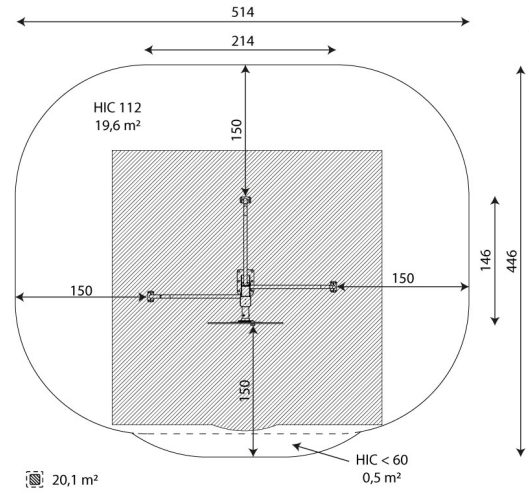

## TEKNISEET TIEDOT

Mitat	2.14 × 1.46 × 1.74 m (metri)
Turva-alue	20,10 m <sup>2</sup>
Putoamiskorkeus	1,12 m
Ikäryhmä	14+
Materiaali	Sinkitty ja jauhemaalattu teräs
Vaadittava turva- alusta	Turvahiekka tai muu vastaava