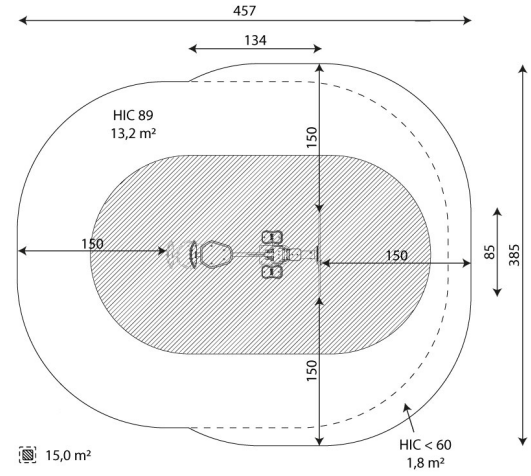

Tai-Chi Pyörä Jalkaprässillä

Tuotekoodi: V 1147

TEKNISET TIEDOT

Mitat	1,34 × 0,85 × 1,74 m (metri)
Turva-alue	15,00 m ²
Putoamiskorkeus	0,89 m
Ikäryhmä	14+
Materiaali	Sinkitty ja jauhemaalattu teräs
Vaadittava turva- alusta	Vähintään hyvin hoidettu pintamaa