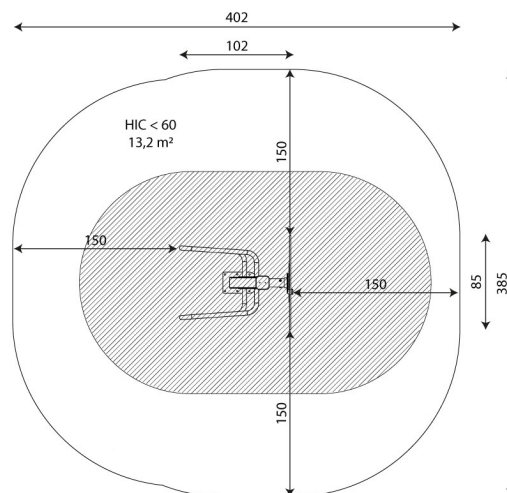

# Tai-Chi Pyörä Dippitelineellä

Tuotekoodi: V 1156

## TEKNISET TIEDOT

Mitat	1,02 × 0,85 × 1,74 m (metri)
Turva-alue	13,20 m <sup>2</sup>
Putoamiskorkeus	alle 0,60 m
Ikäryhmä	14+
Materiaali	Sinkitty ja jauhemaalattu teräs
Vaadittava turva- alusta	Vähintään hyvin hoidettu pintamaa