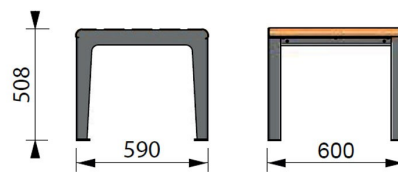

Symbios kahvipöytä

Tuotekoodi: N/A

TEKNISET TIEDOT

Mitat	0.59 × 0.6 × 0.508 m (metri)
Metalliosat	Sinkitty ja jauhemaalattu