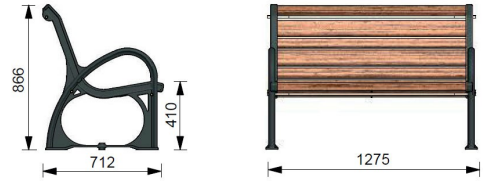

## TEKNISET TIEDOT

Mitat	0.712 × 1.275 × 0.866 m (metri)
Metalliosat	Jauhemaalattu valurauta
Istuinkorkeus	0,41 m