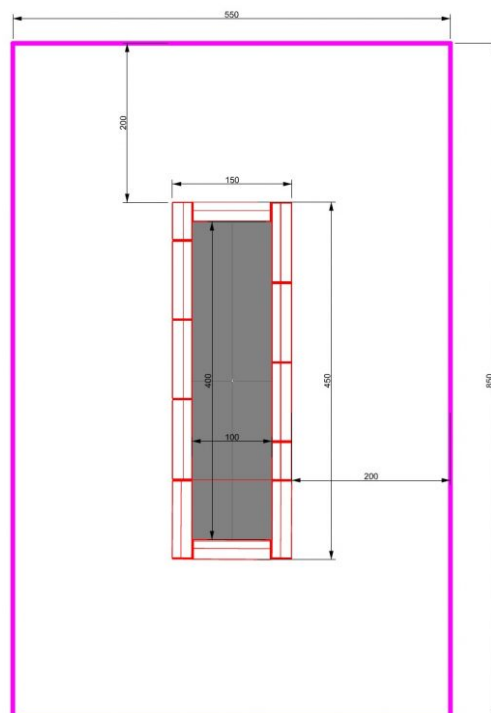

# Suorakulmainen Trampoliini 4,5 x 1,5 m

Tuotekoodi: MP-TZMPP-450-150

## TEKNISET TIEDOT

Mitat	4,5 x 1,5 x 0,4 m (metri)
Putoamiskorkeus	0,90 m
Ikäryhmä	3-15 vuotta
Käyttäjämäärä	Maksimissaan 4
Hyppyalue	1,00 x 4,00 m