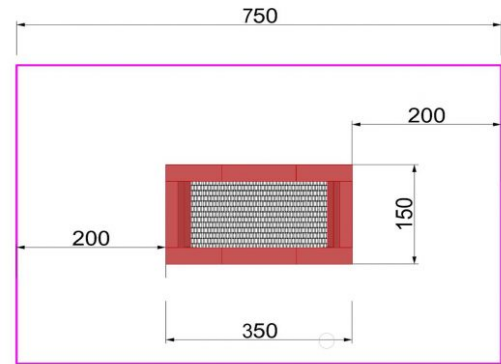

Suorakulmainen Trampoliini 3,5 x 1,5 m

Tuotekoodi: MP-TZMPP-350-150

TEKNISET TIEDOT

Paino	315 kg (kilogramma)
Mitat	3,5 x 1,5 x 0,4 m (metri)
Putoamiskorkeus	0,90 m
Ikäryhmä	3-15 vuotta
Käyttäjämäärä	Maksimissaan 3
Hyppyalue	1,00 x 3,00 m