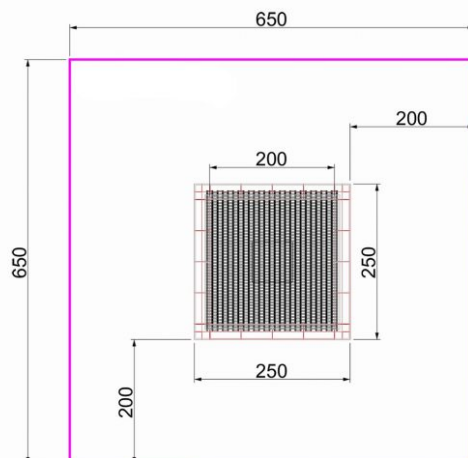

Suorakulmainen Trampoliini 2,5 x 2,5 m

Tuotekoodi: MP-TZMPP-250

TEKNISET TIEDOT

Mitat	2,5 × 2,5 × 0,4 m (metri)
Putoamiskorkeus	0,90 m
Ikäryhmä	3-15 vuotta
Käyttäjämäärä	Maksimissaan 3
Hyppyalue	2,00 x 2,00 m