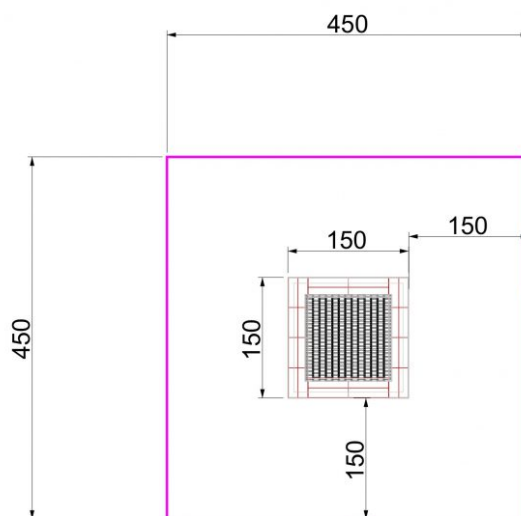

Suorakulmainen Trampoliini 1,5 x 1,5 m

Tuotekoodi: MP-TZMPP-150

TEKNISET TIEDOT

Mitat	1,5 x 1,5 x 0,4 m (metri)
Putoamiskorkeus	0,90 m
Ikäryhmä	3-15 vuotta
Käyttäjämäärä	Maksimissaan 2
Hyppyalue	1,00 x 1,00 m