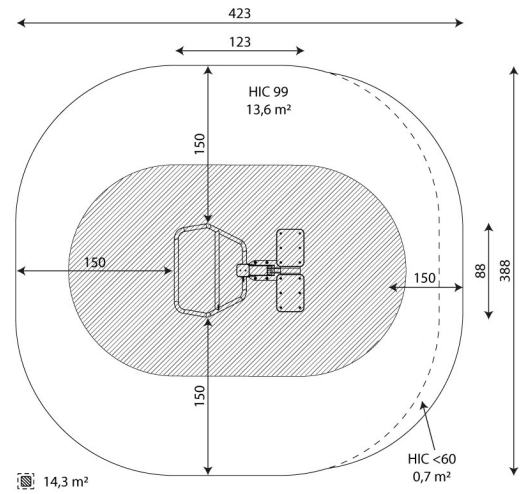

Steppitasot Leuanvetopylväällä

Tuotekoodi: V 1154

TEKNISET TIEDOT

| | |
|-----------------------------|-----------------------------------|
| Mitat | 1,23 × 0,88 × 1,99 m (metri) |
| Turva-alue | 14,30 m ² |
| Putoamiskorkeus | 0,99 m |
| Ikäryhmä | 14+ |
| Materiaali | Sinkitty ja jauhemaalattu teräs |
| Vaadittava turva- alusta | Vähintään hyvin hoidettu pintamaa |