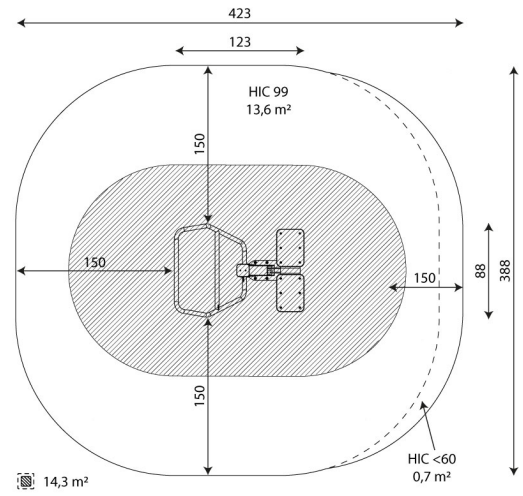

Steppitasot Leuanvetopylväällä

Tuotekoodi: V 1154

TEKNISET TIEDOT

Mitat	1,23 × 0,88 × 1,99 m (metri)
Turva-alue	14,30 m ²
Putoamiskorkeus	0,99 m
Ikäryhmä	14+
Materiaali	Sinkitty ja jauhemaalattu teräs
Vaadittava turva- alusta	Vähintään hyvin hoidettu pintamaa