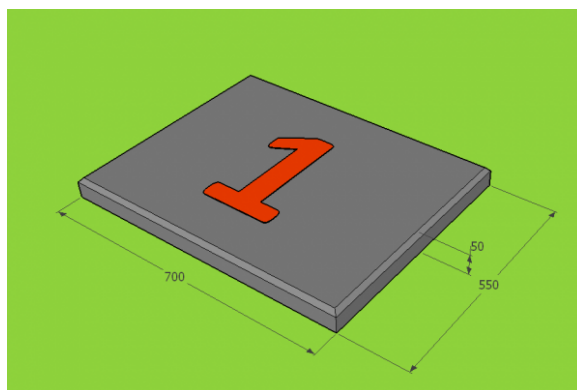

Ruutuhyppy-laattasetti KB121 Numeroidut

Tuotekoodi: KB121

TEKNISET TIEDOT

Paino	4700 kg
Laatan korkeus	0,05 m
Laatan leveys	0,70 m
Laatan pituus	0,55 m
Materiaali	Betoni