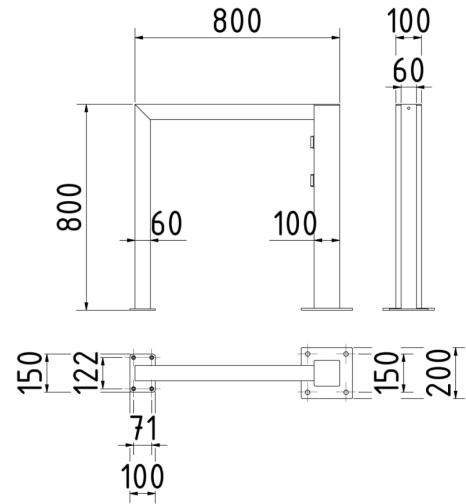

# Runkolukituskaari Sähköpyörän Latauspaikalla

Tuotekoodi: N/A

## TEKNISET TIEDOT

Mitat	0.87 × 0.20 × 0.81 m (metri)
Pistorasioiden suojausluokitus	IP54, IP67
Metalliosat	Kuumasinkitty ja maalattu