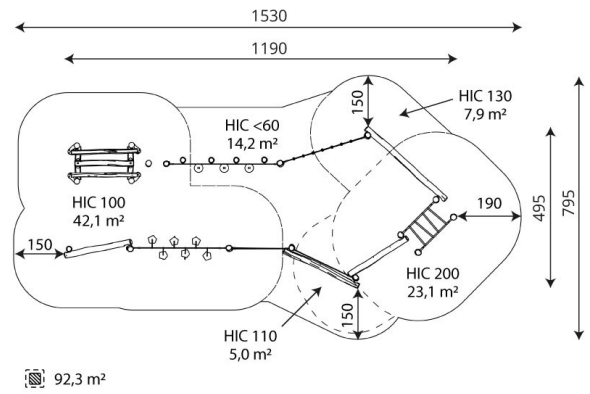

Robinia Tasapainoreitti VRB 1222

Tuotekoodi: VRB 1222

TEKNISET TIEDOT

Mitat	11,9 × 4,95 × 2,45 m (metri)
Turva-alue	92,30 m ²
Putoamiskorkeus	2,00 m
Ikäryhmä	5+
Materiaali	Robinia
Vaadittava turva- alusta	Turvahiekka tai muu vastaava