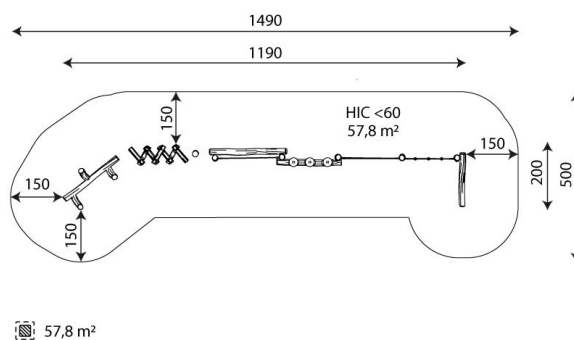

Robinia Tasapainoreitti VRB 1221

Tuotekoodi: VRB 1221

57,8 m²

TEKNISEET TIEDOT

Mitat	11,9 × 2 × 1,9 m (metri)
Turva-alue	57,80 m ²
Putoamiskorkeus	alle 0,60 m
Ikäryhmä	3+
Materiaali	Robinia
Vaadittava turva- alusta	Vähintään hyvin hoidettu pintamaa