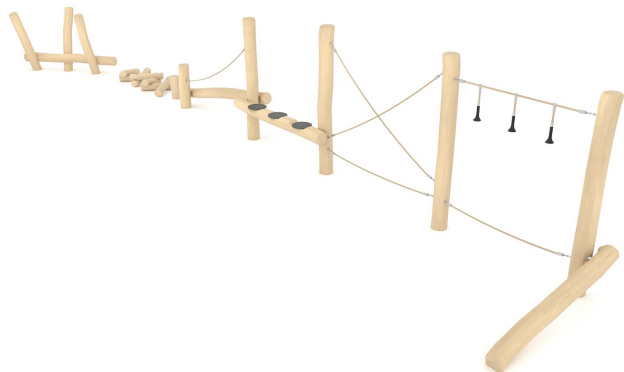

Robinia Tasapainoreitti VRB 1221

Tuotekoodi: VRB 1221

57,8 m²

TEKNISEET TIEDOT

Mitat	11,9 × 2 × 1,9 m (metri)
Turva-alue	57,80 m ²
Putoamiskorkeus	alle 0,60 m
Ikäryhmä	3+
Materiaali	Robinia
Vaadittava turva- alusta	Vähintään hyvin hoidettu pintamaa