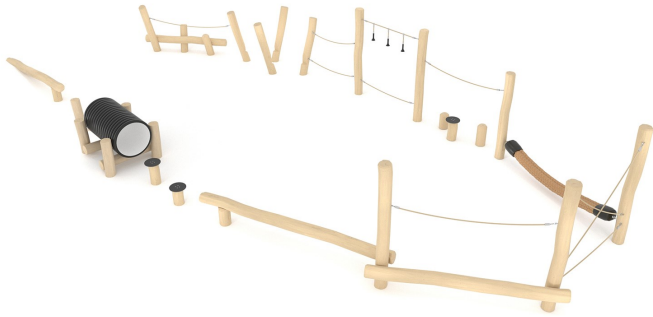

Robinia Tasapainoreitti VRB 1220

Tuotekoodi: VRB 1220

TEKNISET TIEDOT

Mitat	13,2 × 5,65 × 1,9 m (metri)
Turva-alue	109,00 m ²
Putoamiskorkeus	alle 0,60 m
Ikäryhmä	3+
Materiaali	Robinia
Vaadittava turva- alusta	Vähintään hyvin hoidettu pintamaa