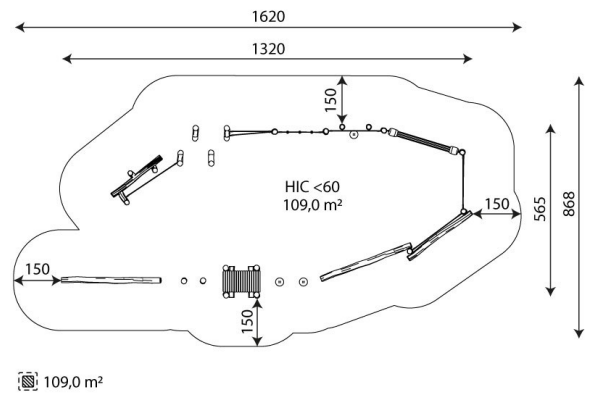

Robinia Tasapainoreitti VRB 1220

Tuotekoodi: VRB 1220

TEKNISET TIEDOT

Mitat	13,2 × 5,65 × 1,9 m (metri)
Turva-alue	109,00 m ²
Putoamiskorkeus	alle 0,60 m
Ikäryhmä	3+
Materiaali	Robinia
Vaadittava turva- alusta	Vähintään hyvin hoidettu pintamaa