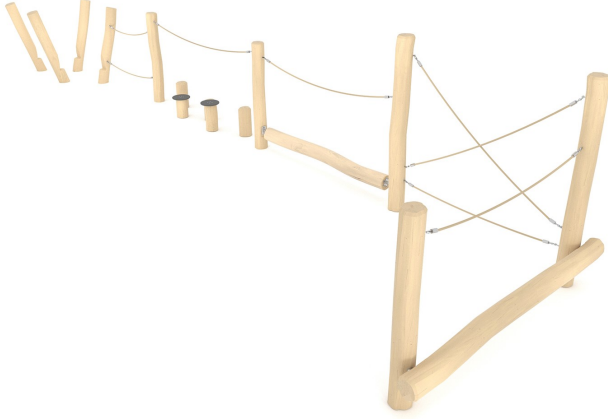

# Robinia Tasapainoreitti VRB 1219

Tuotekoodi: VRB 1219

52,6 m<sup>2</sup>

## TEKNISET TIEDOT

Mitat	10,3 × 2,6 × 1,9 m (metri)
Turva-alue	52,60 m <sup>2</sup>
Putoamiskorkeus	alle 0,60 m
Ikäryhmä	3+
Materiaali	Robinia
Vaadittava turva- alusta	Vähintään hyvin hoidettu pintamaa