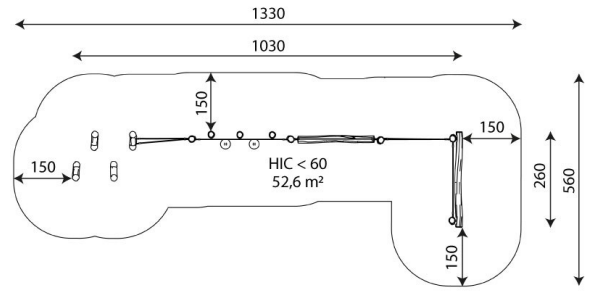

# Robinia Tasapainoreitti VRB 1219

Tuotekoodi: VRB 1219

52,6 m<sup>2</sup>

## TEKNISET TIEDOT

Mitat	10,3 × 2,6 × 1,9 m (metri)
Turva-alue	52,60 m <sup>2</sup>
Putoamiskorkeus	alle 0,60 m
Ikäryhmä	3+
Materiaali	Robinia
Vaadittava turva- alusta	Vähintään hyvin hoidettu pintamaa