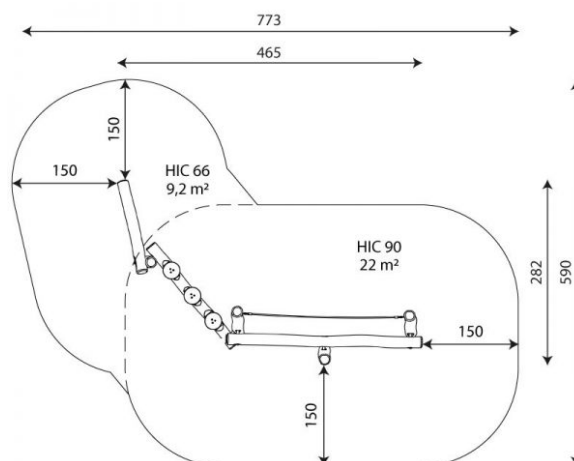

Robinia Tasapainorata

Tuotekoodi: VRB 1273

TEKNISET TIEDOT

Mitat	4,65 × 2,82 × 1,78 m (metri)
Turva-alue	31,2 m ²
Putoamiskorkeus	0,90 m
Ikäryhmä	3+
Askelmat	Luistamaton ja vedenkestävä HPL-levy
Köydet	Teräsvahvistettu
Runko	Robinia
Vaadittava turva- alusta	Vähintään hyvin hoidettu pintamaa