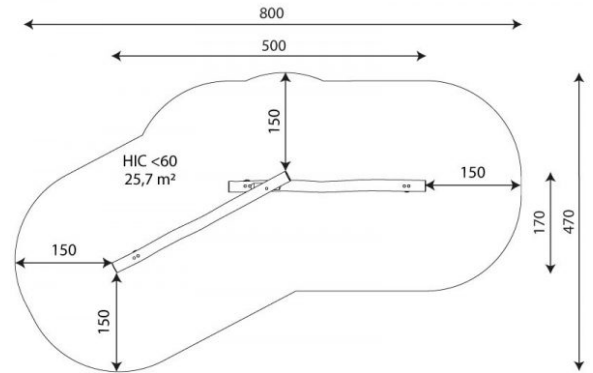

Robinia Tasapainopuomi Tupla

Tuotekoodi: VRB 1256

TEKNISET TIEDOT

Mitat	5,0 × 1,70 × 0,59 m (metri)
Turva-alue	25,70 m ²
Putoamiskorkeus	alle 0,60 m
Ikäryhmä	3+
Materiaali	Robinia
Vaadittava turva- alusta	Vähintään hyvin hoidettu pintamaa