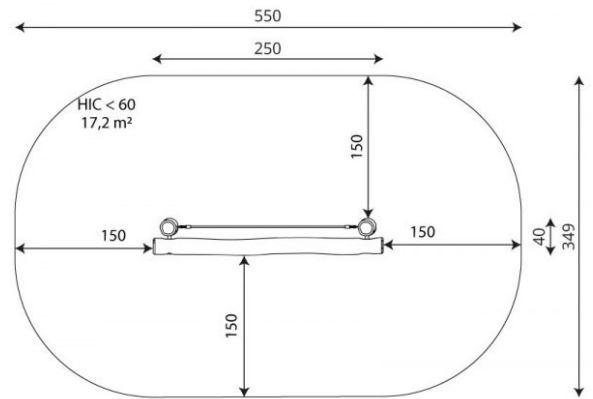

Robinia Tasapainopuomi Köydellä

Tuotekoodi: VRB 1271

TEKNISET TIEDOT

Mitat	2,5 × 0,4 × 1,5 m (metri)
Turva-alue	17,2 m ²
Putoamiskorkeus	alle 0,60 m
Ikäryhmä	3+
Köydet	Teräsvahvistettu
Runko	Robinia
Vaadittava turva- alusta	Vähintään hyvin hoidettu pintamaa