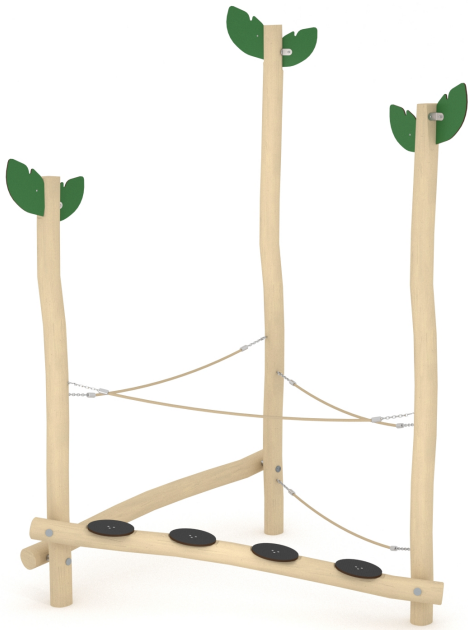

Robinia Tasapainokolmio

Tuotekoodi: VRB 1229

TEKNISET TIEDOT

Mitat	2.60 × 2.10 × 3.30 m (metri)
Turva-alue	21,90 m ²
Putoamiskorkeus	alle 0,60 m
Ikäryhmä	2+
Materiaali	Robinia
Köydet	Teräsvahvistettu
Levyosat	HPL-levy
Vaadittava turva- alusta	Vähintään hyvin hoidettu pintamaa