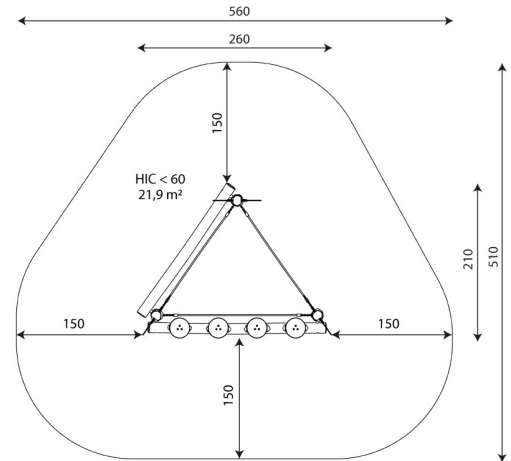

Robinia Tasapainokolmio

Tuotekoodi: VRB 1229

TEKNISET TIEDOT

Mitat	2.60 × 2.10 × 3.30 m (metri)
Turva-alue	21,90 m ²
Putoamiskorkeus	alle 0,60 m
Ikäryhmä	2+
Materiaali	Robinia
Köydet	Teräsvahvistettu
Levyosat	HPL-levy
Vaadittava turva- alusta	Vähintään hyvin hoidettu pintamaa