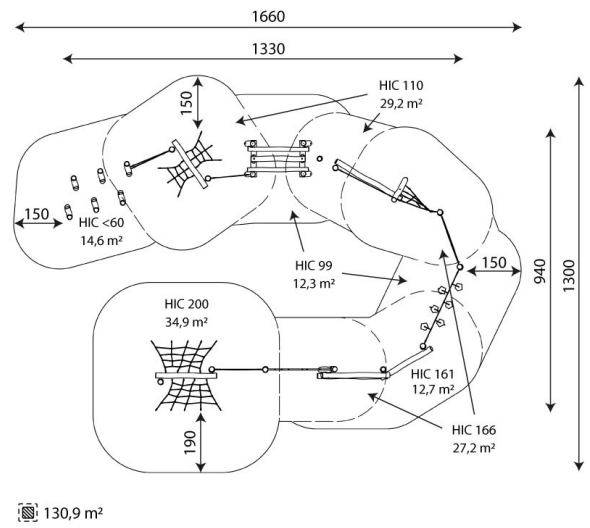

# Robinia Tasapaino- ja Kiipeilyreitti VRB 1224

Tuotekoodi: VRB 1224

## TEKNISET TIEDOT

Mitat	13.30 × 9.4 × 2.95 m (metri)
Turva-alue	130,90 m <sup>2</sup>
Putoamiskorkeus	2,00 m
Ikäryhmä	6+
Materiaali	Robinia
Vaadittava turva- alusta	Turvahiekka tai muu vastaava