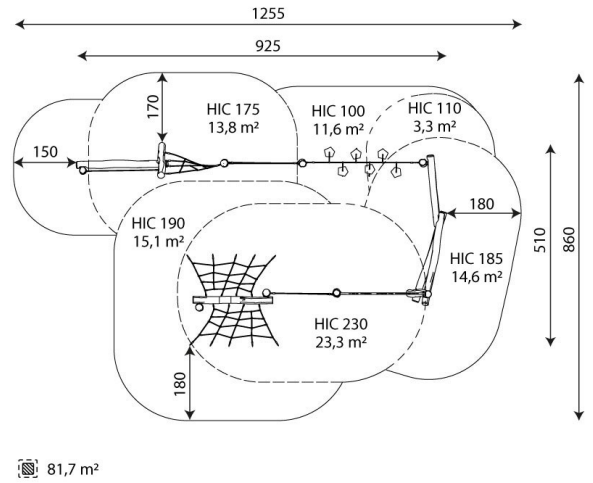

Robinia Tasapaino- ja Kiipeilyreitti VRB 1223

Tuotekoodi: VRB 1223

TEKNISET TIEDOT

Mitat	9,25 × 5,1 × 2,95 m (metri)
Turva-alue	81,70 m ²
Putoamiskorkeus	2,30 m
Ikäryhmä	3+
Materiaali	Robinia
Vaadittava turva- alusta	Turvahiekka tai muu vastaava