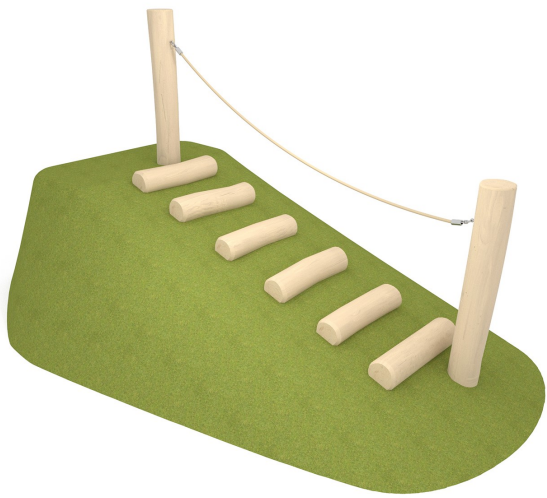

Robinia Rinneportaati

Tuotekoodi: VRB 1268

1