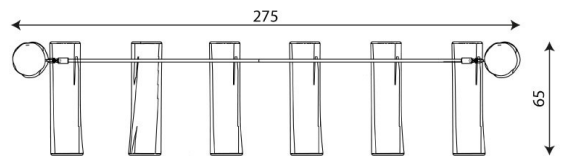

Robinia Rinneportaati

Tuotekoodi: VRB 1268

1