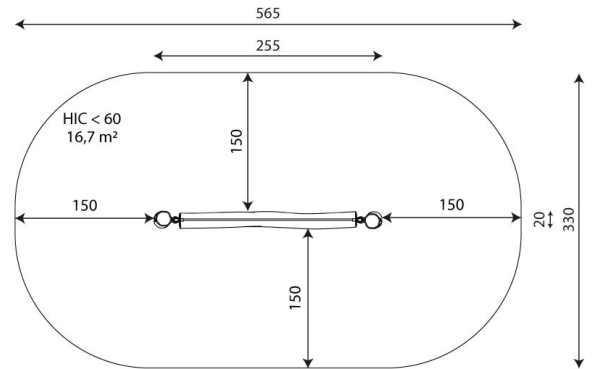

## TEKNISET TIEDOT

Mitat	2,55 × 0,20 × 1,5 m (metri)
Turva-alue	16,70 m <sup>2</sup>
Putoamiskorkeus	alle 0,60 m
Ikäryhmä	3-14 vuotta
Köydet	Teräsvahvistettu
Materiaali	Robinia
Vaadittava turva- alusta	Vähintään hyvin hoidettu pintamaa