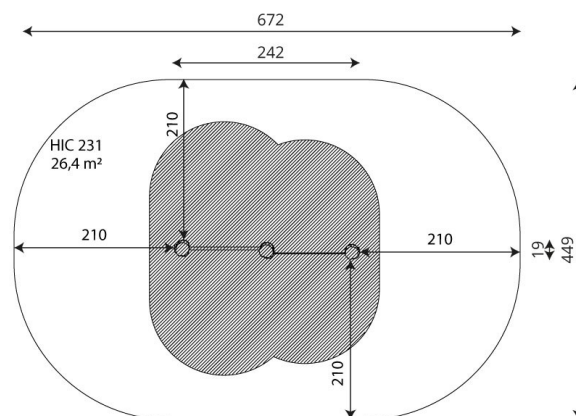

Robinia Puolapuut Käsilläseisontaseinällä

Tuotekoodi: VRB 2308

TEKNISEET TIEDOT

Mitat	2,42 × 0,19 × 2,5 m (metri)
Turva-alue	26,40 m ²
Putoamiskorkeus	2,31 m
Ikäryhmä	14+
Materiaali	Robinia, Tangot ruostumatonta terästä
Vaadittava turva- alusta	Turvahiekka tai vastaava