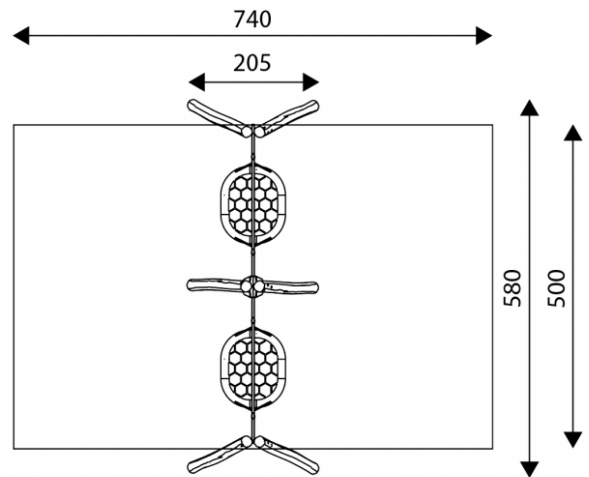

Robinia Pesäkeinu Tupla

Tuotekoodi: VRB 1497

TEKNISET TIEDOT

Mitat	2,05 × 5,8 × 2,38 m (metri)
Ikäryhmä	3-14 vuotta
Putoamiskorkeus	1,30 m
Runko	Robinia
Turva-alue	37,00 m ²
Vaadittava turva- alusta	Turvahiekka tai muu vastaava