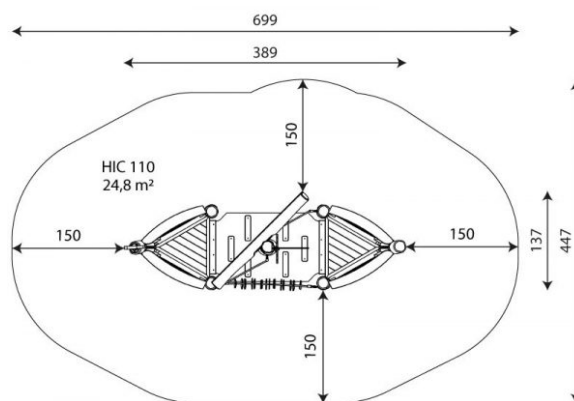

Robinia Laiva Sillalla

Tuotekoodi: VRB 1234

TEKNISET TIEDOT

Mitat	3,89 × 1,37 × 3,5 m (metri)
Turva-alue	2,50m ²
Putoamiskorkeus	1,10 m
Ikäryhmä	1+
Köydet	Teräsvahvistettu
Liikkuvat osat	HPL-levy
Runko	Robinia
Silta	Tekstiilivahvistettu kumi
Vaadittava turva- alusta	Turvahiekka tai vastaava