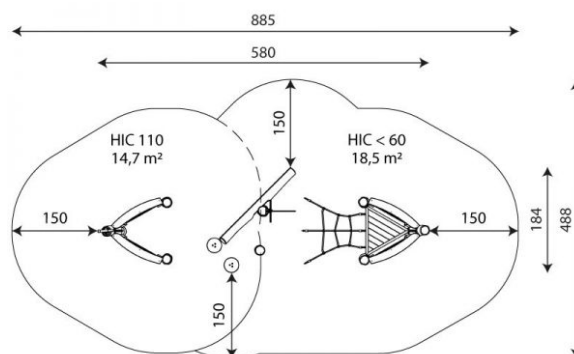

Robinia Laiva Kaukoputkella ja Kiipeilyverkolla

Tuotekoodi: VRB 1233

TEKNISET TIEDOT

Mitat	5,8 × 1,84 × 3,1 m (metri)
Turva-alue	33,2 m ²
Putoamiskorkeus	1,10 m
Ikäryhmä	2+
Kaukoputki	Ruostumaton teräs
Köydet	Teräsvahvistettu
Runko	Robinia
Vaadittava turva- alusta	Turvahiekka tai vastaava