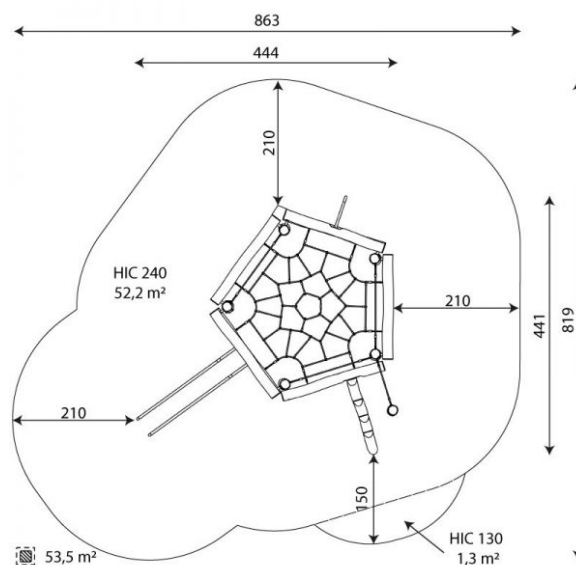

Robinia Kiipeilyteline Kainaloliu'ulla

Tuotekoodi: VRB 1312

TEKNISET TIEDOT

Mitat	4.44 × 4.41 × 2.40 m (metri)
Turva-alue	53,50 m ²
Putoamiskorkeus	2,40 m
Ikäryhmä	5+
Köydet	Teräsvahvistettu
Runko	Robinia
Vaadittava turva- alusta	Turvahiekka tai vastaava