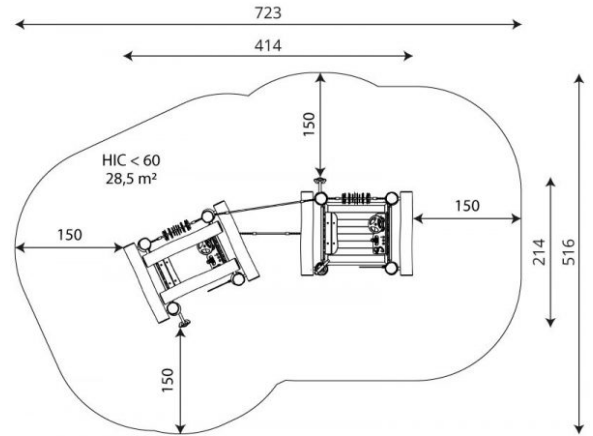

Robinia Kaksi Autoa Puheputkella

Tuotekoodi: VRB 1245

TEKNISET TIEDOT

Mitat	4.14 × 2.14 × 1.60 m (metri)
Turva-alue	28,5 m ²
Putoamiskorkeus	alle 0,60 m
Ikäryhmä	1+
Materiaali	Robinia