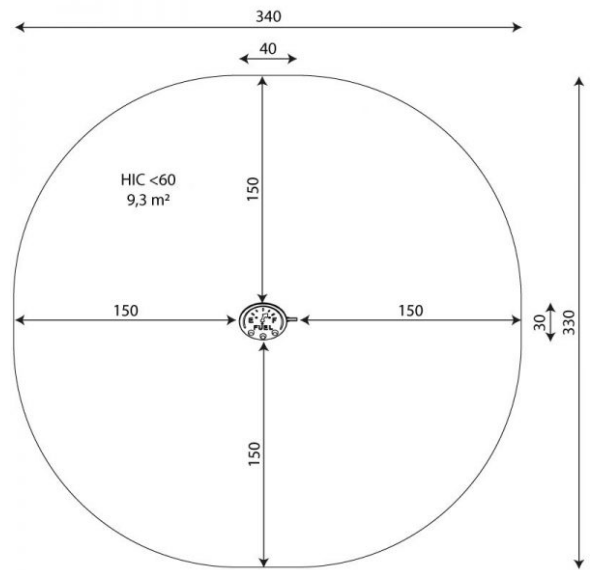

# Robinia Bensapumppu VRB 1338

Tuotekoodi: VRB 1338

## TEKNISET TIEDOT

Mitat	0,4 × 0,3 × 1 m
Turva-alue	9,30 m <sup>2</sup>
Putoamiskorkeus	alle 0,60 m
Ikäryhmä	2+
Materiaali	Robinia
Vaadittava turva- alusta	Vähintään hyvin hoidettu pintamaa