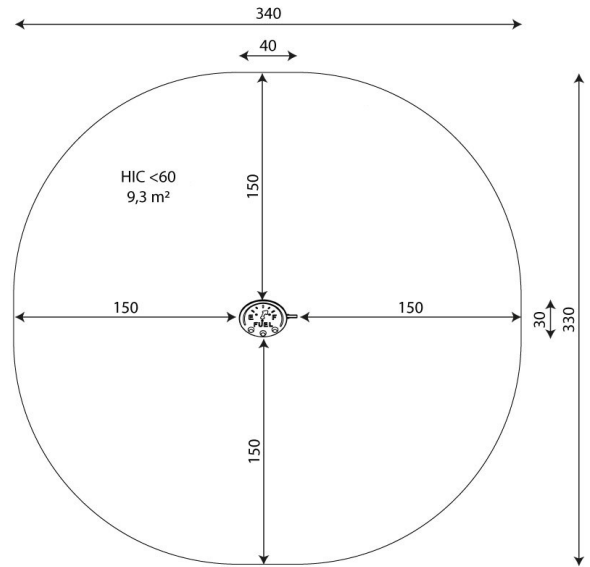

# Robinia Bensapumppu VRB 1338

Tuotekoodi: VRB 1338

## TEKNISET TIEDOT

Mitat	0,4 × 0,3 × 1 m (metri)
Turva-alue	9,30 m <sup>2</sup>
Putoamiskorkeus	alle 0,60 m
Ikäryhmä	2+
Materiaali	Robinia
Vaadittava turva- alusta	Vähintään hyvin hoidettu pintamaa