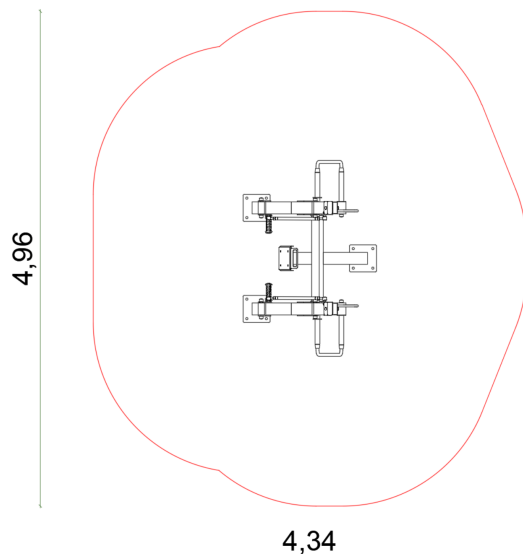

Rintapunnerrus seisten

Tuotekoodi: SMB730

TEKNISET TIEDOT

Paino	335 kg (kilogramma)
Mitat	1.35 × 2.01 × 2.11 m (metri)
Turva-alue	22,00 m ²
Putoamiskorkeus	1,20 m
Maalaamattomat metalliosat	Ruostumatonta terästä
Maalattut metalliosat	Sinkitty ja puuterimaalattu, Termoplastinen maalipinnoite
Säädettävät painot	7×10 kg ja 3×2,5 kg / puoli
Vaadittava turvalusta	Turvahiekka tai vastaava