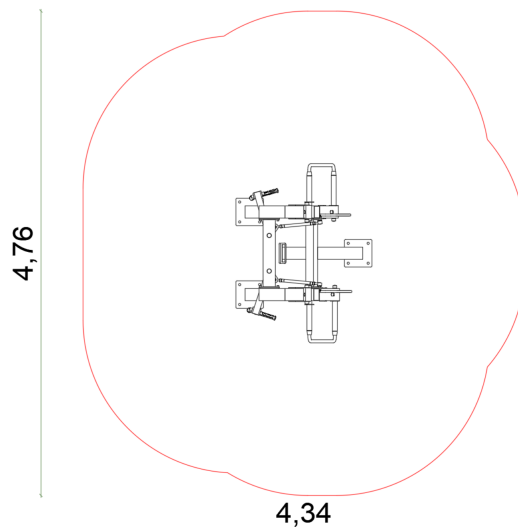

# Rintaprässi seisten

Tuotekoodi: SMB731

## TEKNISET TIEDOT

Paino	285 kg (kilogramma)
Mitat	1,33 × 1,81 × 2,11 m (metri)
Turva-alue	21,00 m <sup>2</sup>
Putoamiskorkeus	1,20 m
Maalaamattomat metalliosat	Ruostumatonta terästä
Maalattut metalliosat	Sinkitty ja puuterimaalattu, Termoplastinen maalipinnoite
Säädettävät painot	4×10 kg ja 3×2,5 kg / puoli
Vaadittava turva-alue	Turvahiekka tai vastaava