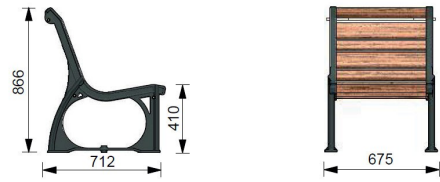

Retro tuoli

Tuotekoodi: N/A

TEKNISET TIEDOT

Mitat	0.712 × 0.675 × 0.866 m (metri)
Metalliosat	Jauhemaalattu valurauta
Istuinkorkeus	0,41 m