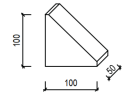

Rakennuspalikat

Tuotekoodi: 3D-B03

15pcs - HALF BRICK

4ks - BEAM

4ks - QUARTER BRICK

36ks - BRICK

6ks - SEMI CIRCLE

12ks - BIG WEDGE

4ks - SHORT BEAM

6ks - ARCH

12ks - SMALL WEDGE