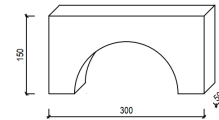

Rakennuspalikat

Tuotekoodi: 3D-B03

15pcs - HALF BRICK

4ks - BEAM

4ks - QUARTER BRICK

36ks - BRICK

6ks - SEMI CIRCLE

12ks - BIG WEDGE

4ks - SHORT BEAM

6ks - ARCH

12ks - SMALL WEDGE