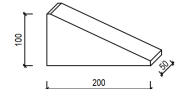

Rakennuspalikat

Tuotekoodi: 3D-B03

15pcs - HALF BRICK

4ks - BEAM

4ks - QUARTER BRICK

36ks - BRICK

6ks - SEMI CIRCLE

12ks - BIG WEDGE

4ks - SHORT BEAM

6ks - ARCH

12ks - SMALL WEDGE