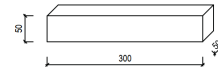

Rakennuspalikat

Tuotekoodi: 3D-B03

15pcs - HALF BRICK

4ks - BEAM

4ks - QUARTER BRICK

36ks - BRICK

6ks - SEMI CIRCLE

12ks - BIG WEDGE