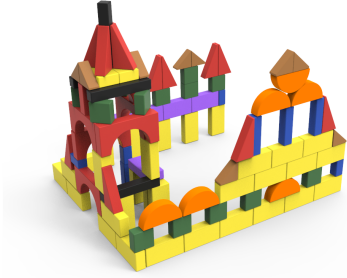

Rakennuspalikat

Tuotekoodi: 3D-B03

15pcs - HALF BRICK

4ks - BEAM

4ks - QUARTER BRICK

36ks - BRICK

6ks - SEMI CIRCLE

12ks - BIG WEDGE

4ks - SHORT BEAM

6ks - ARCH

12ks - SMALL WEDGE