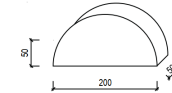

Rakennuspalikat

Tuotekoodi: 3D-B03

15pcs - HALF BRICK

4ks - BEAM

4ks - QUARTER BRICK

36ks - BRICK

6ks - SEMI CIRCLE

12ks - BIG WEDGE

4ks - SHORT BEAM

6ks - ARCH

12ks - SMALL WEDGE