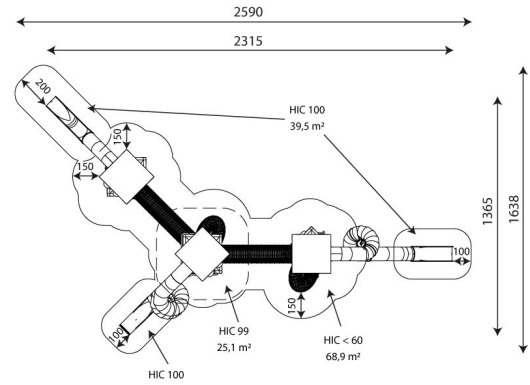

Qubix 6, Suuri Aktiviteettikeskus Putkiliukumäillä ja Köysisilloilla

Tuotekoodi: V 2507

133,5 m²

TEKNISET TIEDOT

Mitat	23.15 × 13.65 × 8.85 m (metri)
Turva-alue	133,50 m ²
Putoamiskorkeus	0,99 m
Ikäryhmä	4-14 vuotta
Runko	Teräs, kuumasinkitty/jauhemaalattu
Metalliosat	Kuumasinkitty teräs/Jauhemaalattu teräs, Ruostumaton teräs
Liuku	Ruostumaton teräs
Levyosat	HPL-levy, Polykarbonaatti
Köydet	Teräsvahvistettu, päällystetty polypropeenilla
Vaadittava turva-alue	Vähintään hyvin hoidettu pintamaa