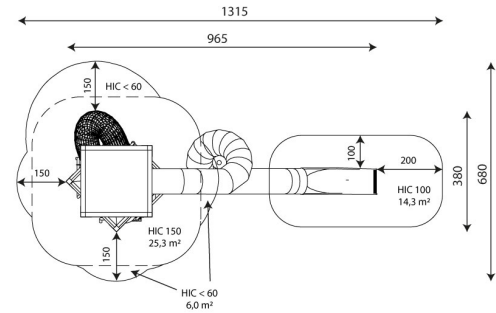

Qubix 3, Korkea Aktiviteettitorni Putkiliukumäellä

Tuotekoodi: V 2504

45,6 m²

TEKNISET TIEDOT

Mitat	9.65 × 3.80 × 6.70 m (metri)
Turva-alue	45,60 m ²
Putoamiskorkeus	1,50 m
Ikäryhmä	4-14 vuotta
Runko	Teräs, kuumasinkitty/jauhemaalattu
Metalliosat	Kuumasinkitty ja/tai pulverimaalattu, Ruostumaton teräs
Liuku	Ruostumaton teräs
Levyosat	HPL-levy, Polykarbonaatti
Köydet	Teräsvahvistettu, päällystetty polypropeenilla
Vaadittava turva-alue	Turvahiekka tai muu vastaava