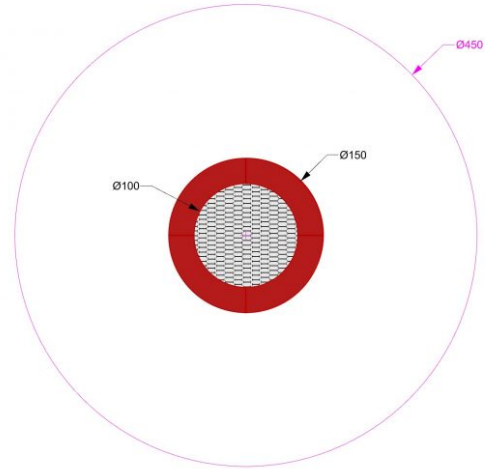

Pyöreä Trampoliini 1,5 x 1,5 m

Tuotekoodi: MP-TZMPPO-150

TEKNISET TIEDOT

Mitat	1,5 × 1,5 × 0,4 m (metri)
Putoamiskorkeus	0,90 m
Ikäryhmä	3-15 vuotta
Käyttäjämäärä	Maksimissaan 2
Hyppyalue	1,00 x 1,00 m