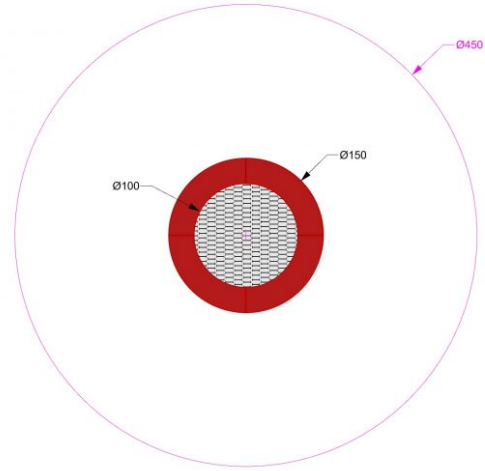

Pyöreä Trampoliini 1,5 x 1,5 m

Tuotekoodi: MP-TZMPPO-150

TEKNISET TIEDOT

Mitat	1,5 × 1,5 × 0,4 m (metri)
Putoamiskorkeus	0,90 m
Ikäryhmä	3-15 vuotta
Käyttäjämäärä	Maksimissaan 2
Hyppyalue	1,00 x 1,00 m