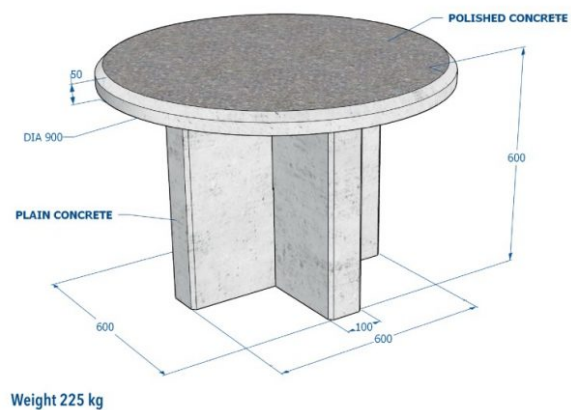

Pyöreä betonipöytä

Tuotekoodi: KBPP

Round table

TEKNISET TIEDOT

Paino	225 kg (kilogramma)
Mitat	0,6 m (metri)
Halkaisija	0,90 m