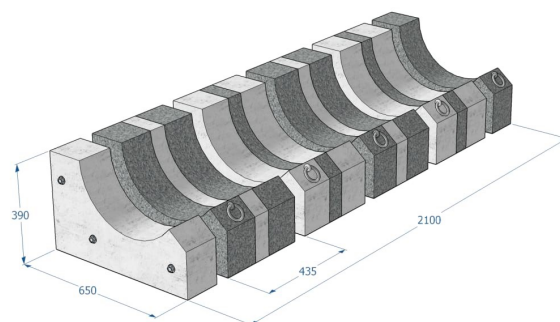

# Pyöräteline KB239 5 pyörälle

Tuotekoodi: KB239

## TEKNISET TIEDOT

<b>Paino</b>	725 kg (kilogramma)
<b>Mitat</b>	2.1 × 0.65 × 0.39 m (metri)
<b>Materiaali</b>	Betoni, lukkolenkit ja liitosputket metallia