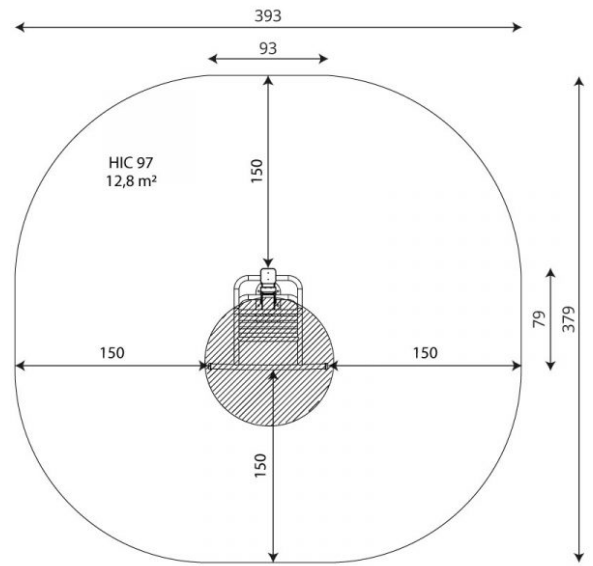

# Puolapuut Leuanvetotangolla

Tuotekoodi: V 1102

## TEKNISET TIEDOT

Mitat	0.93 × 0.79 × 1.97 m (metri)
Turva-alue	12,80 m <sup>2</sup>
Putoamiskorkeus	0,97 m
Ikäryhmä	14+
Materiaali	Sinkitty ja jauhemaalattu teräs