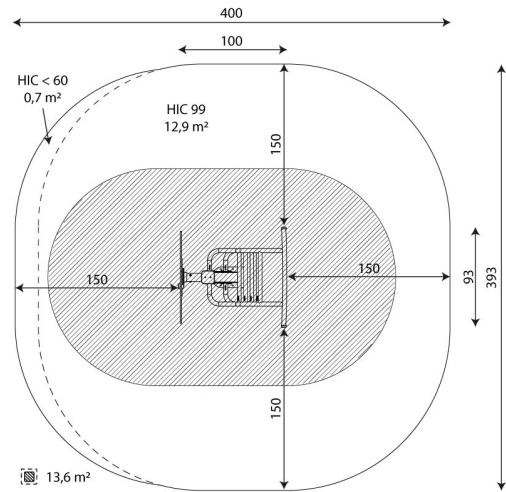

## TEKNISET TIEDOT

Mitat	1,00 × 0,93 × 1,99 m (metri)
Turva-alue	13,60 m <sup>2</sup>
Putoamiskorkeus	0,99 m
Ikäryhmä	14+
Materiaali	Sinkitty ja jauhemaalattu teräs
Vaadittava turva- alusta	Vähintään hyvin hoidettu pintamaa