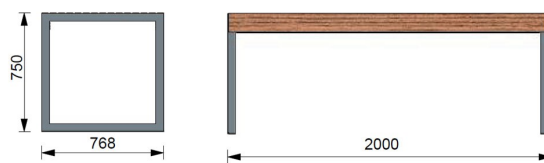

Promenades pöytä

Tuotekoodi: N/A

TEKNISET TIEDOT

Mitat 0.768 × 2 × 0.75 m (metri)

Metalliosat Sinkitty ja jauhemaalattu