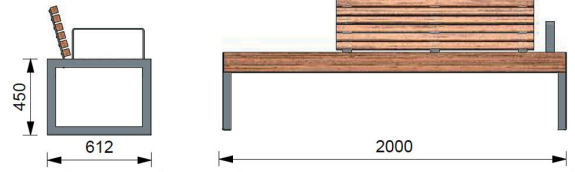

Promenades penkki selkä- ja käsinojalla

Tuotekoodi: N/A

TEKNISET TIEDOT

Mitat	0,612 × 2 m (metri)
Metalliosat	Sinkitty ja jauhemaalattu
Istuinkorkeus	0,45 m