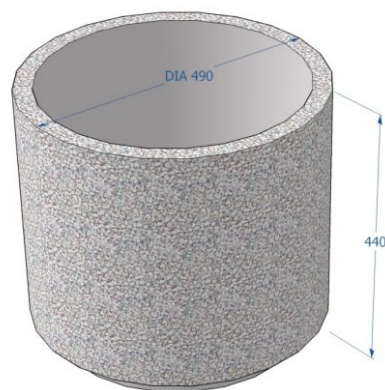

Piharuukku pyöreä KB109

Tuotekoodi: KB109

TEKNISET TIEDOT

Paino	70 kg (kilogramma)
Mitat	0.49 × 0.49 × 0.44 m (metri)
Materiaali	Betoni