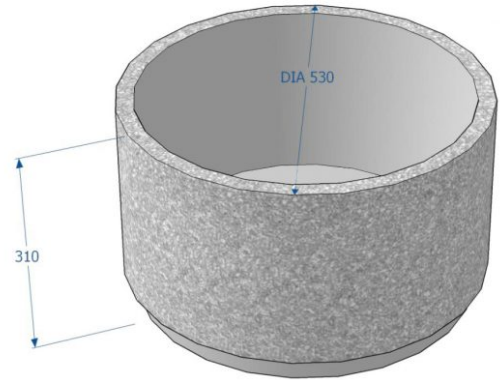

Piharuukku pyöreä KB108

Tuotekoodi: KB108

1