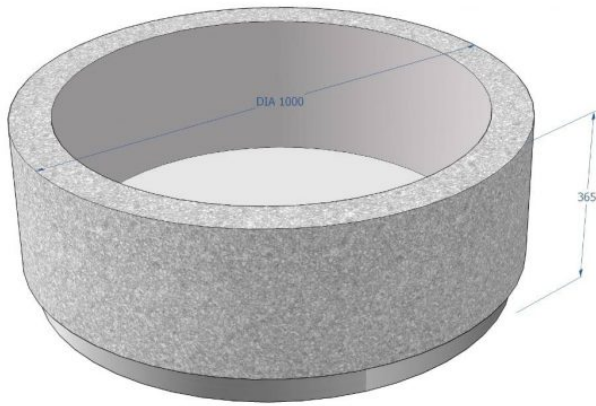

Piharuukku pyöreä KB1044

Tuotekoodi: KB1044

TEKNISET TIEDOT

Paino	280 kg (kilogramma)
Mitat	1.00 × 1.00 × 0.365 m (metri)
Materiaali	Betoni