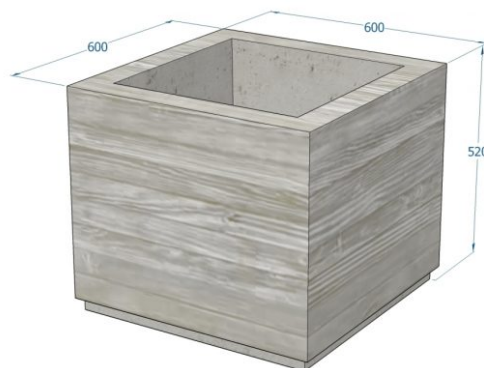

# Piharuukku puukuvioinnilla KB1043

Tuotekoodi: KB1043

## TEKNISET TIEDOT

Paino	250 kg (kilogramma)
Mitat	0.60 × 0.60 × 0.52 m (metri)
Materiaali	Betoni