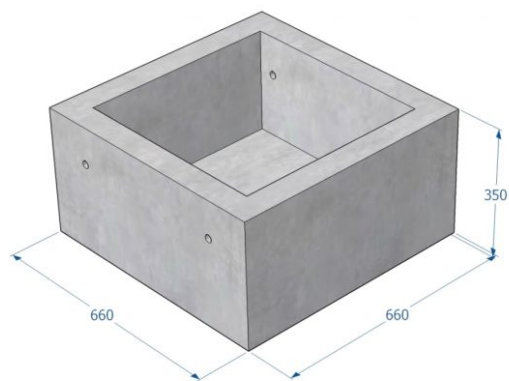

Piharuukku nelikulmainen KB10621

Tuotekoodi: KB10621

TEKNISET TIEDOT

Paino	215 kg (kilogramma)
Mitat	0.66 × 0.66 × 0.35 m (metri)
Materiaali	Betoni